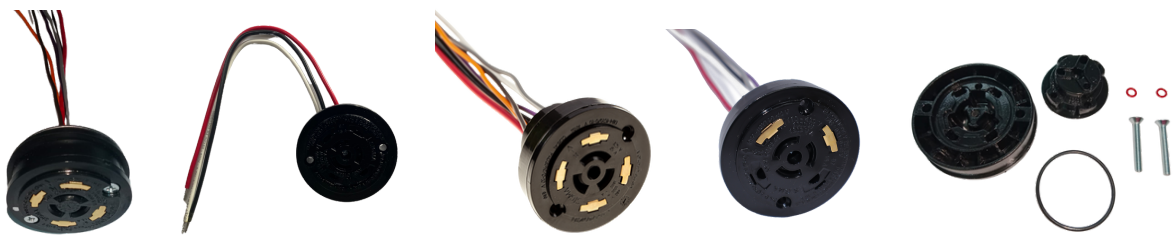

CATÁLOGO

PRODUCTOS FABRICADOS POR CMSA

CONMUTADOR MONOFÁSICO

CONMUTADOR TRIFÁSICO

VÁLVULA DE ALIVIO Y PRESIÓN

CONECTOR TORNILLO Y TUBULAR

PRODUCTOS FABRICADOS POR CMSA

BUJE POZUELO

GRAPAS

BASE FOTOCELDA 3, 5 y 7 pines IP66

FOTOCONTROL 7 PINES INTELIGENTE

CONTACTO

 juancardona@cmsa.com.co

 +57 60 4 266 0502

 +57 311 6093084

 Calle 16 # 45-72