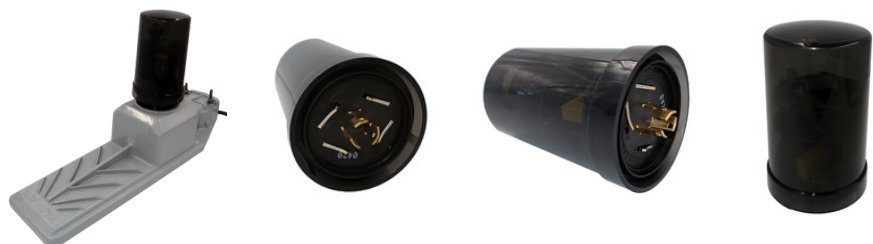

CATÁLOGO

PRODUCTOS FABRICADOS POR CMSA

CONMUTADOR MONOFÁSICO

CONMUTADOR TRIFÁSICO

VÁLVULA DE ALIVIO Y PRESIÓN

CONECTOR TORNILLO Y TUBULAR

PRODUCTOS FABRICADOS POR CMSA

BUJE POZUELO

GRAPAS

BASE FOTOCELDA 3, 5 y 7 pines IP66

FOTOCONTROL 7 PINES INTELIGENTE

CONTACTO

 juancardona@cmsa.com.co

 +57 60 4 266 0502

 +57 311 6093084

 Calle 16 # 45-72