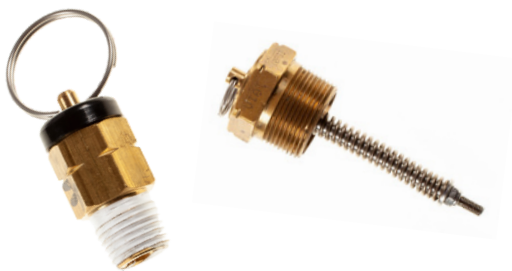

CATÁLOGO

PRODUCTOS FABRICADOS POR CMSA

CONMUTADOR MONOFÁSICO

CONMUTADOR TRIFÁSICO

VÁLVULA DE ALIVIO Y PRESIÓN

CONECTOR TORNILLO Y TUBULAR

PRODUCTOS FABRICADOS POR CMSA

BUJE POZUELO

GRAPAS

BASE FOTOCELDA 3, 5 y 7 pines IP66

FOTOCONTROL 7 PINES INTELIGENTE

CONTACTO

 juancardona@cmsa.com.co

 +57 60 4 266 0502

 +57 311 6093084

 Calle 16 # 45-72