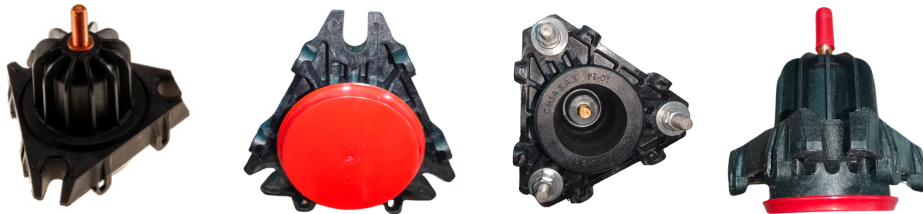

CATÁLOGO

PRODUCTOS FABRICADOS POR CMSA

CONMUTADOR MONOFÁSICO

CONMUTADOR TRIFÁSICO

VÁLVULA DE ALIVIO Y PRESIÓN

CONECTOR TORNILLO Y TUBULAR

PRODUCTOS FABRICADOS POR CMSA

BUJE POZUELO

GRAPAS

BASE FOTOCELDA 3, 5 y 7 pines IP66

FOTOCONTROL 7 PINES INTELIGENTE

CONTACTO

 juancardona@cmsa.com.co

 +57 60 4 266 0502

 +57 311 6093084

 Calle 16 # 45-72